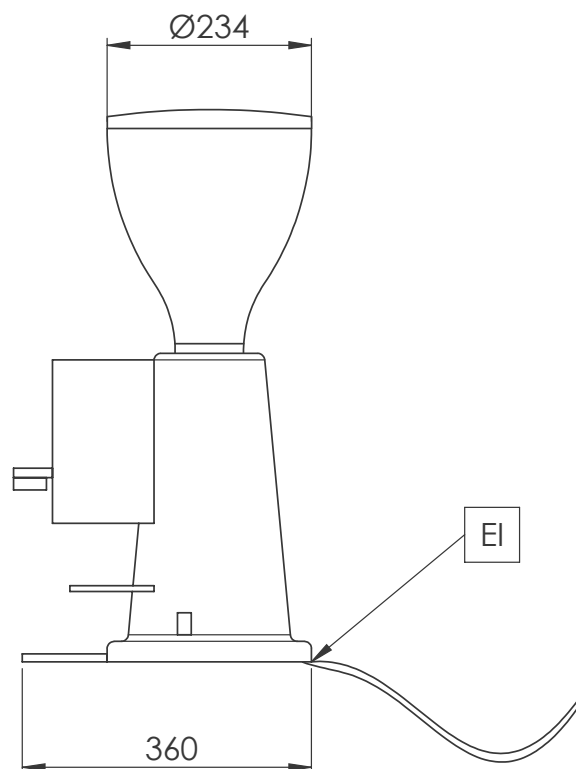

## Moulin à café à doseur, meules plates 75mm

---

**Ref: 602544**  
**(GRND700)**

Moulin a cafe 75mm, 1,4kg

GRND700

UNIC

## Informations générales

Largeur extérieure 250 mm

Profondeur extérieure 360 mm

Hauteur extérieure 635 mm

Poids net : 15.5 kg

Poids brut : 18 kg

Hauteur brute : 880 mm

Largeur brute : 440 mm

Profondeur brute : 510 mm

Volume brut : 0.2 m<sup>3</sup>

Avant

Côté

La société se réserve le droit de modifier les spécifications techniques sans préavis.

2024.10.20

Part of  Electrolux  
Professional  
Group