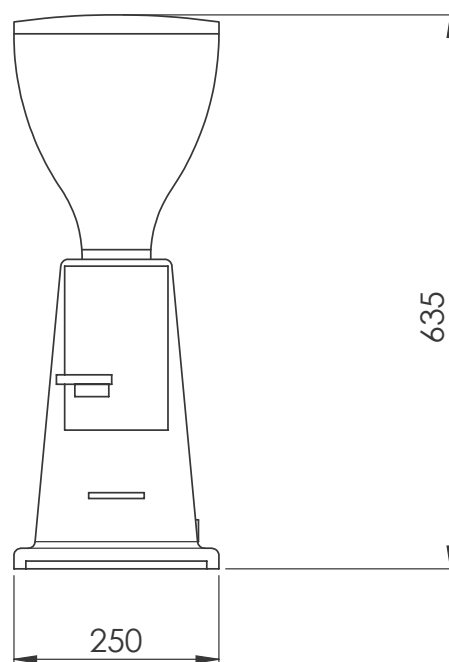

# Moulin à café à doseur, meules plates 75mm

## Informations générales

Largeur extérieure 250 mm

Profondeur extérieure 360 mm

Hauteur extérieure 635 mm

Poids net : 15.5 kg

Poids brut : 18 kg

Hauteur brute : 880 mm

Largeur brute : 440 mm

Profondeur brute : 510 mm

Volume brut : 0.2 m<sup>3</sup>

Avant

Côté

La société se réserve le droit de modifier les spécifications techniques sans préavis.

2024.10.20

Part of  Electrolux  
Professional  
Group